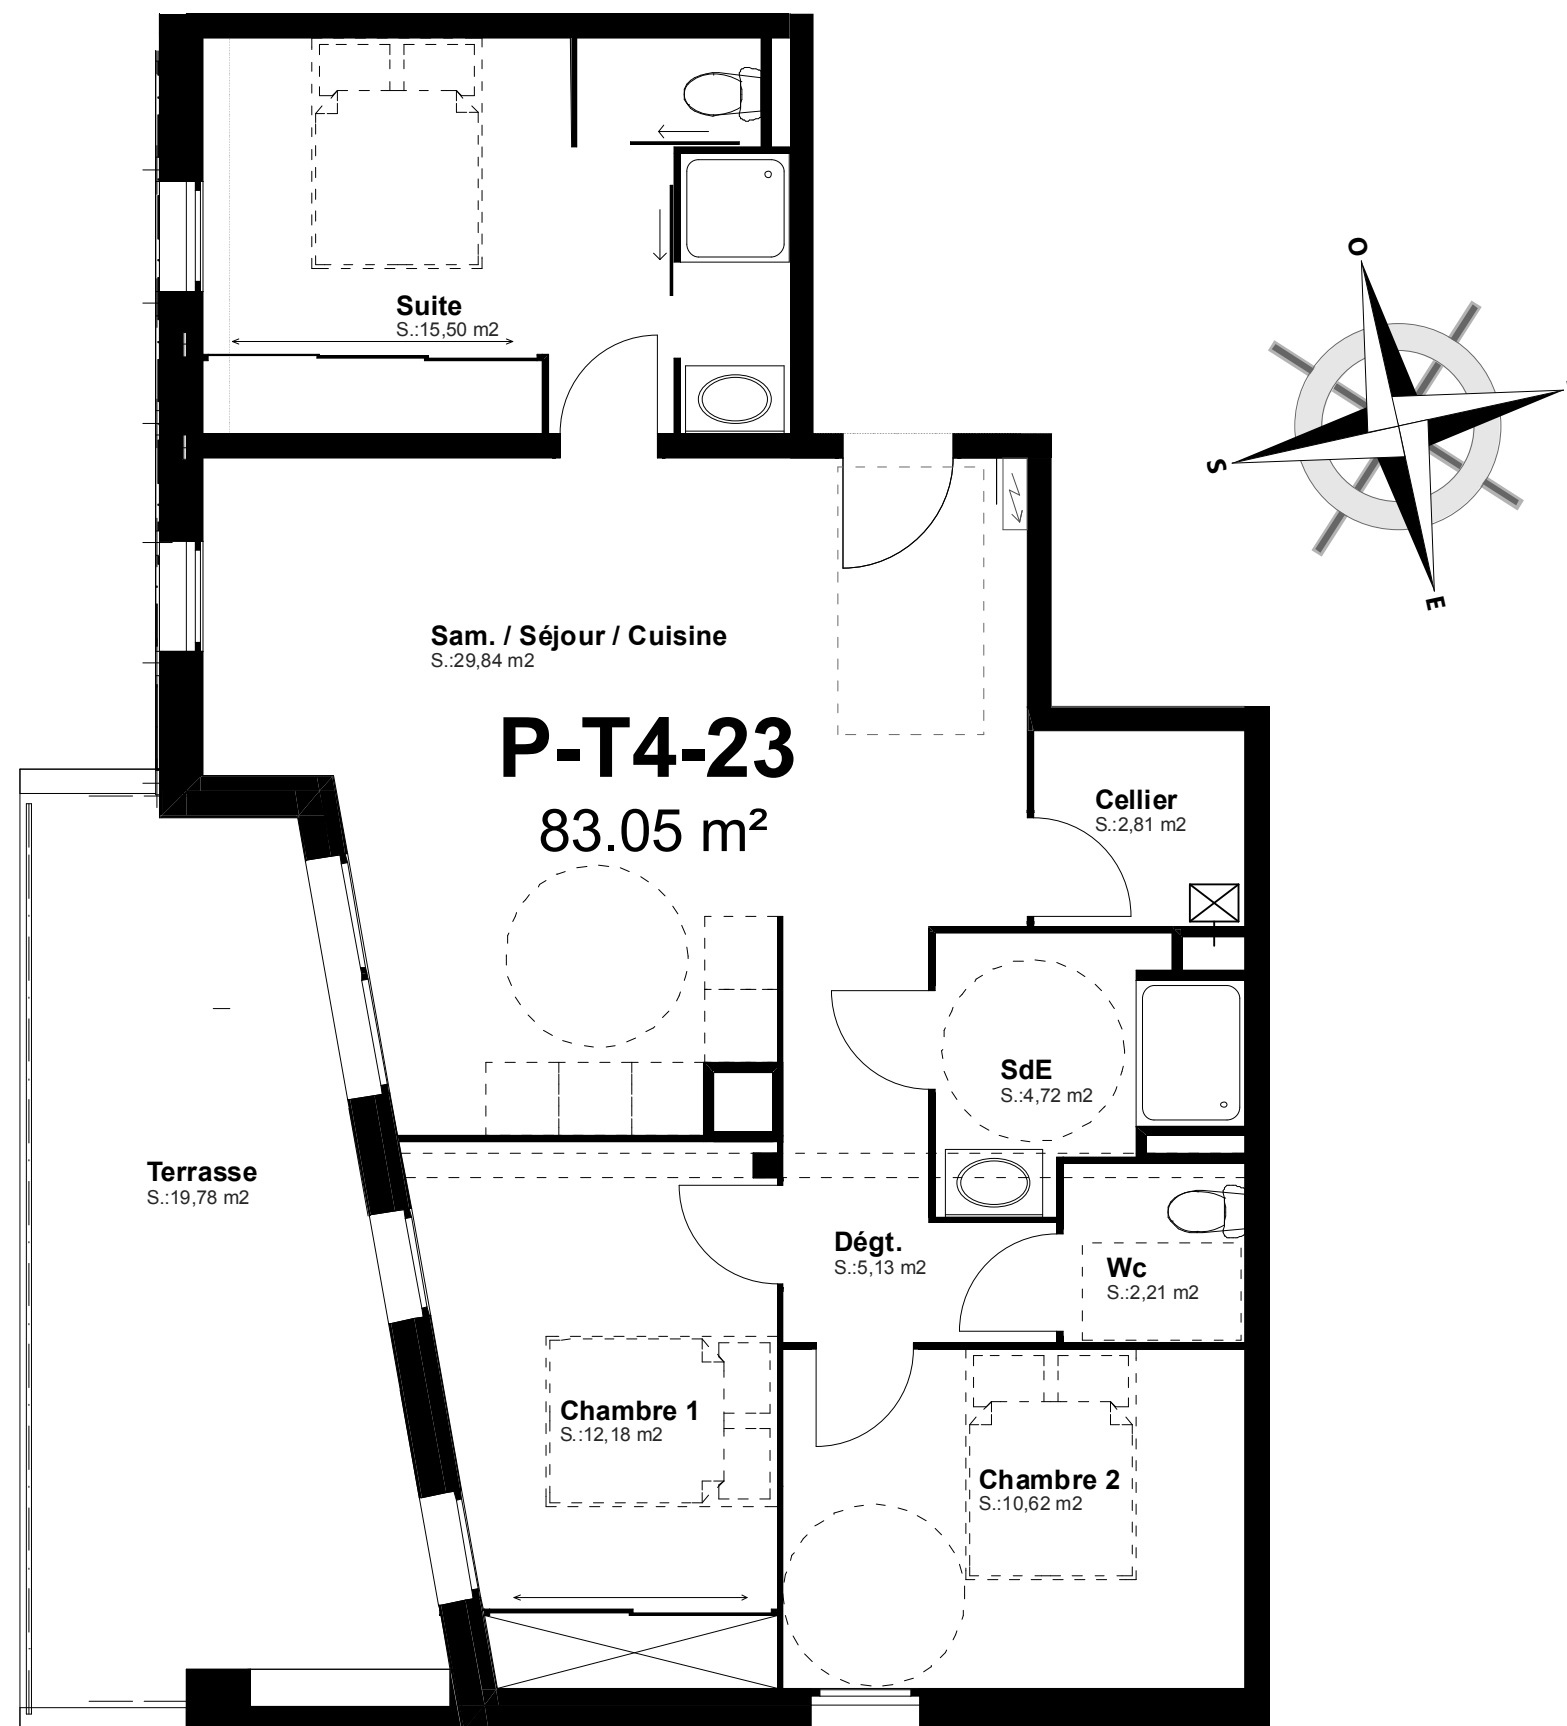

PLAN DE MASSE

Localisation

APPARTEMENT T4 - 23

Niveau 2ème étage

P-T4-23	
Cellier	2,81
Chambre 1	12,19
Chambre 2	10,62
Dégt.	5,14
Sam. / Séjour / Cuisine	29,85
SdE	4,72
Suite	15,50
Wc	2,22
Total	83,05 m²
P-T4-23 annexe	
Terrasse	19,78
Total	19,78 m²