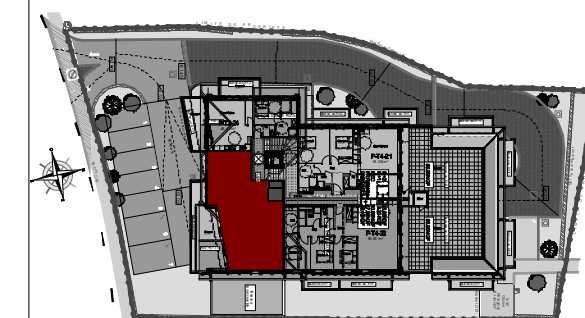

PLAN DE MASSE

Localisation

APPARTEMENT T4 - 23

Niveau 2ème étage

P-T4-23	
Cellier	2,81
Chambre 1	12,19
Chambre 2	10,62
Dégt.	5,14
Sam. / Séjour / Cuisine	29,85
SdE	4,72
Suite	15,50
Wc	2,22
Total	83,05 m²
P-T4-23 annexe	
Terrasse	19,78
Total	19,78 m²